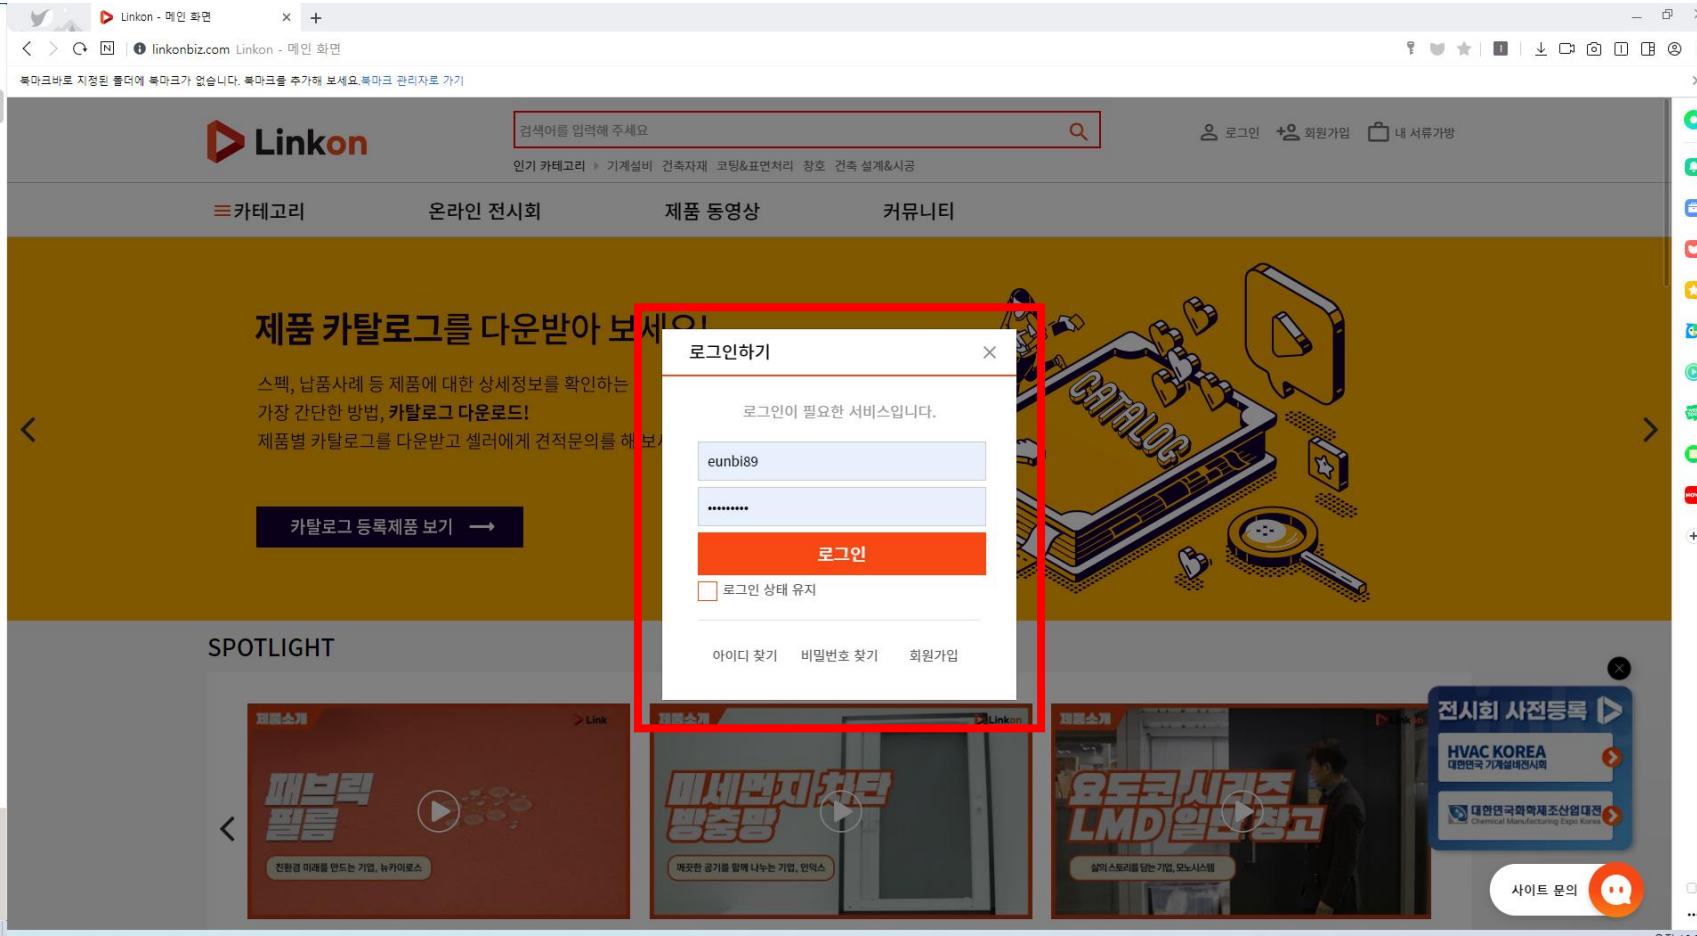

1. 링크온 로그인 (URL : <https://linkonbiz.com>)

Descriptions

1. 로그인

*계정은 전시회 참가신청 계정과 동일
(문의 : 02-6121-6407)